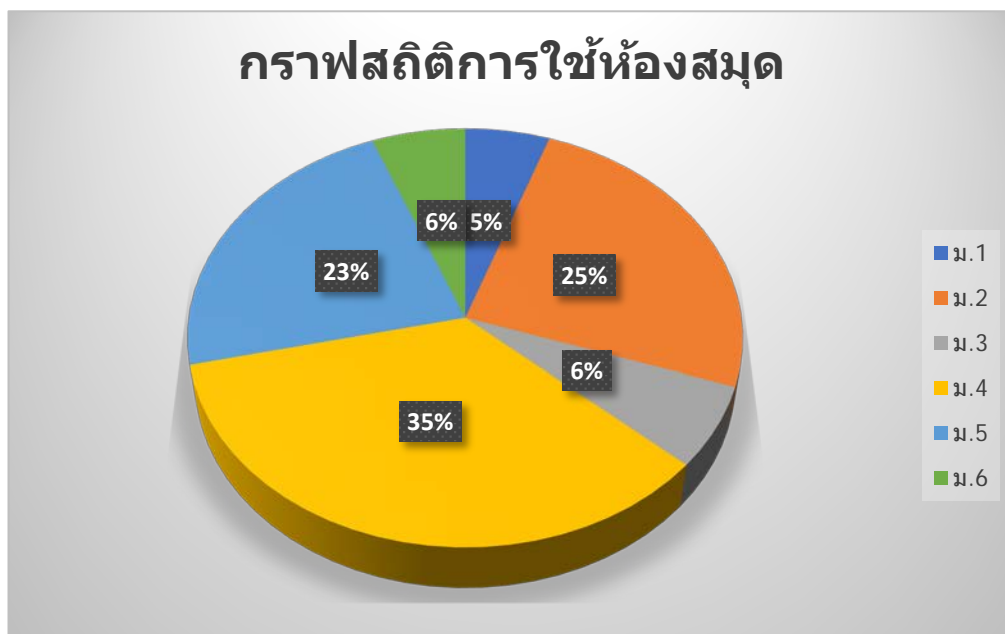

แบบรายงานสถิติการใช้ห้องสมุด ปีการศึกษา 2566

เดือน กันยายน 2566

ระดับชั้น	จำนวน/ครั้ง
ม.1	46
ม.2	212
ม.3	54
ม.4	298
ม.5	193
ม.6	51