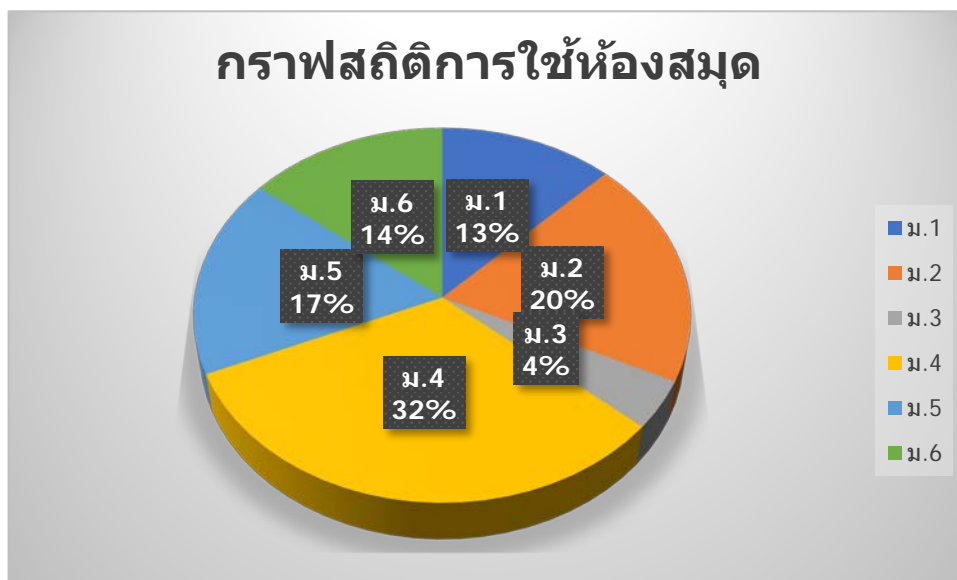

แบบรายงานสถิติการใช้ห้องสมุด ปีการศึกษา 2566

เดือน พฤษภาคม 2566

ระดับชั้น	จำนวน/ครั้ง
ม.1	50
ม.2	100
ม.3	30
ม.4	40
ม.5	50
ม.6	50

แบบรายงานสถิติการใช้ห้องสมุด ปีการศึกษา 2566

เดือน มิถุนายน 2566

ระดับชั้น	จำนวน/ครั้ง
ม.1	80
ม.2	127
ม.3	27
ม.4	207
ม.5	111
ม.6	92