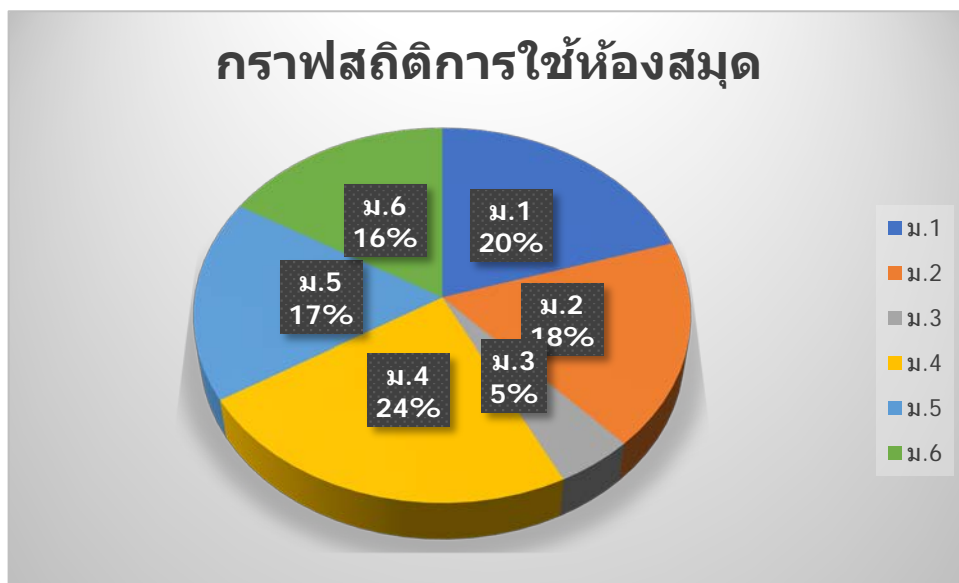

แบบรายงานสถิติการใช้ห้องสมุด ปีการศึกษา 2566

เดือน กรกฎาคม 2566

ระดับชั้น	จำนวน/ครั้ง
ม.1	123
ม.2	109
ม.3	28
ม.4	144
ม.5	106
ม.6	100